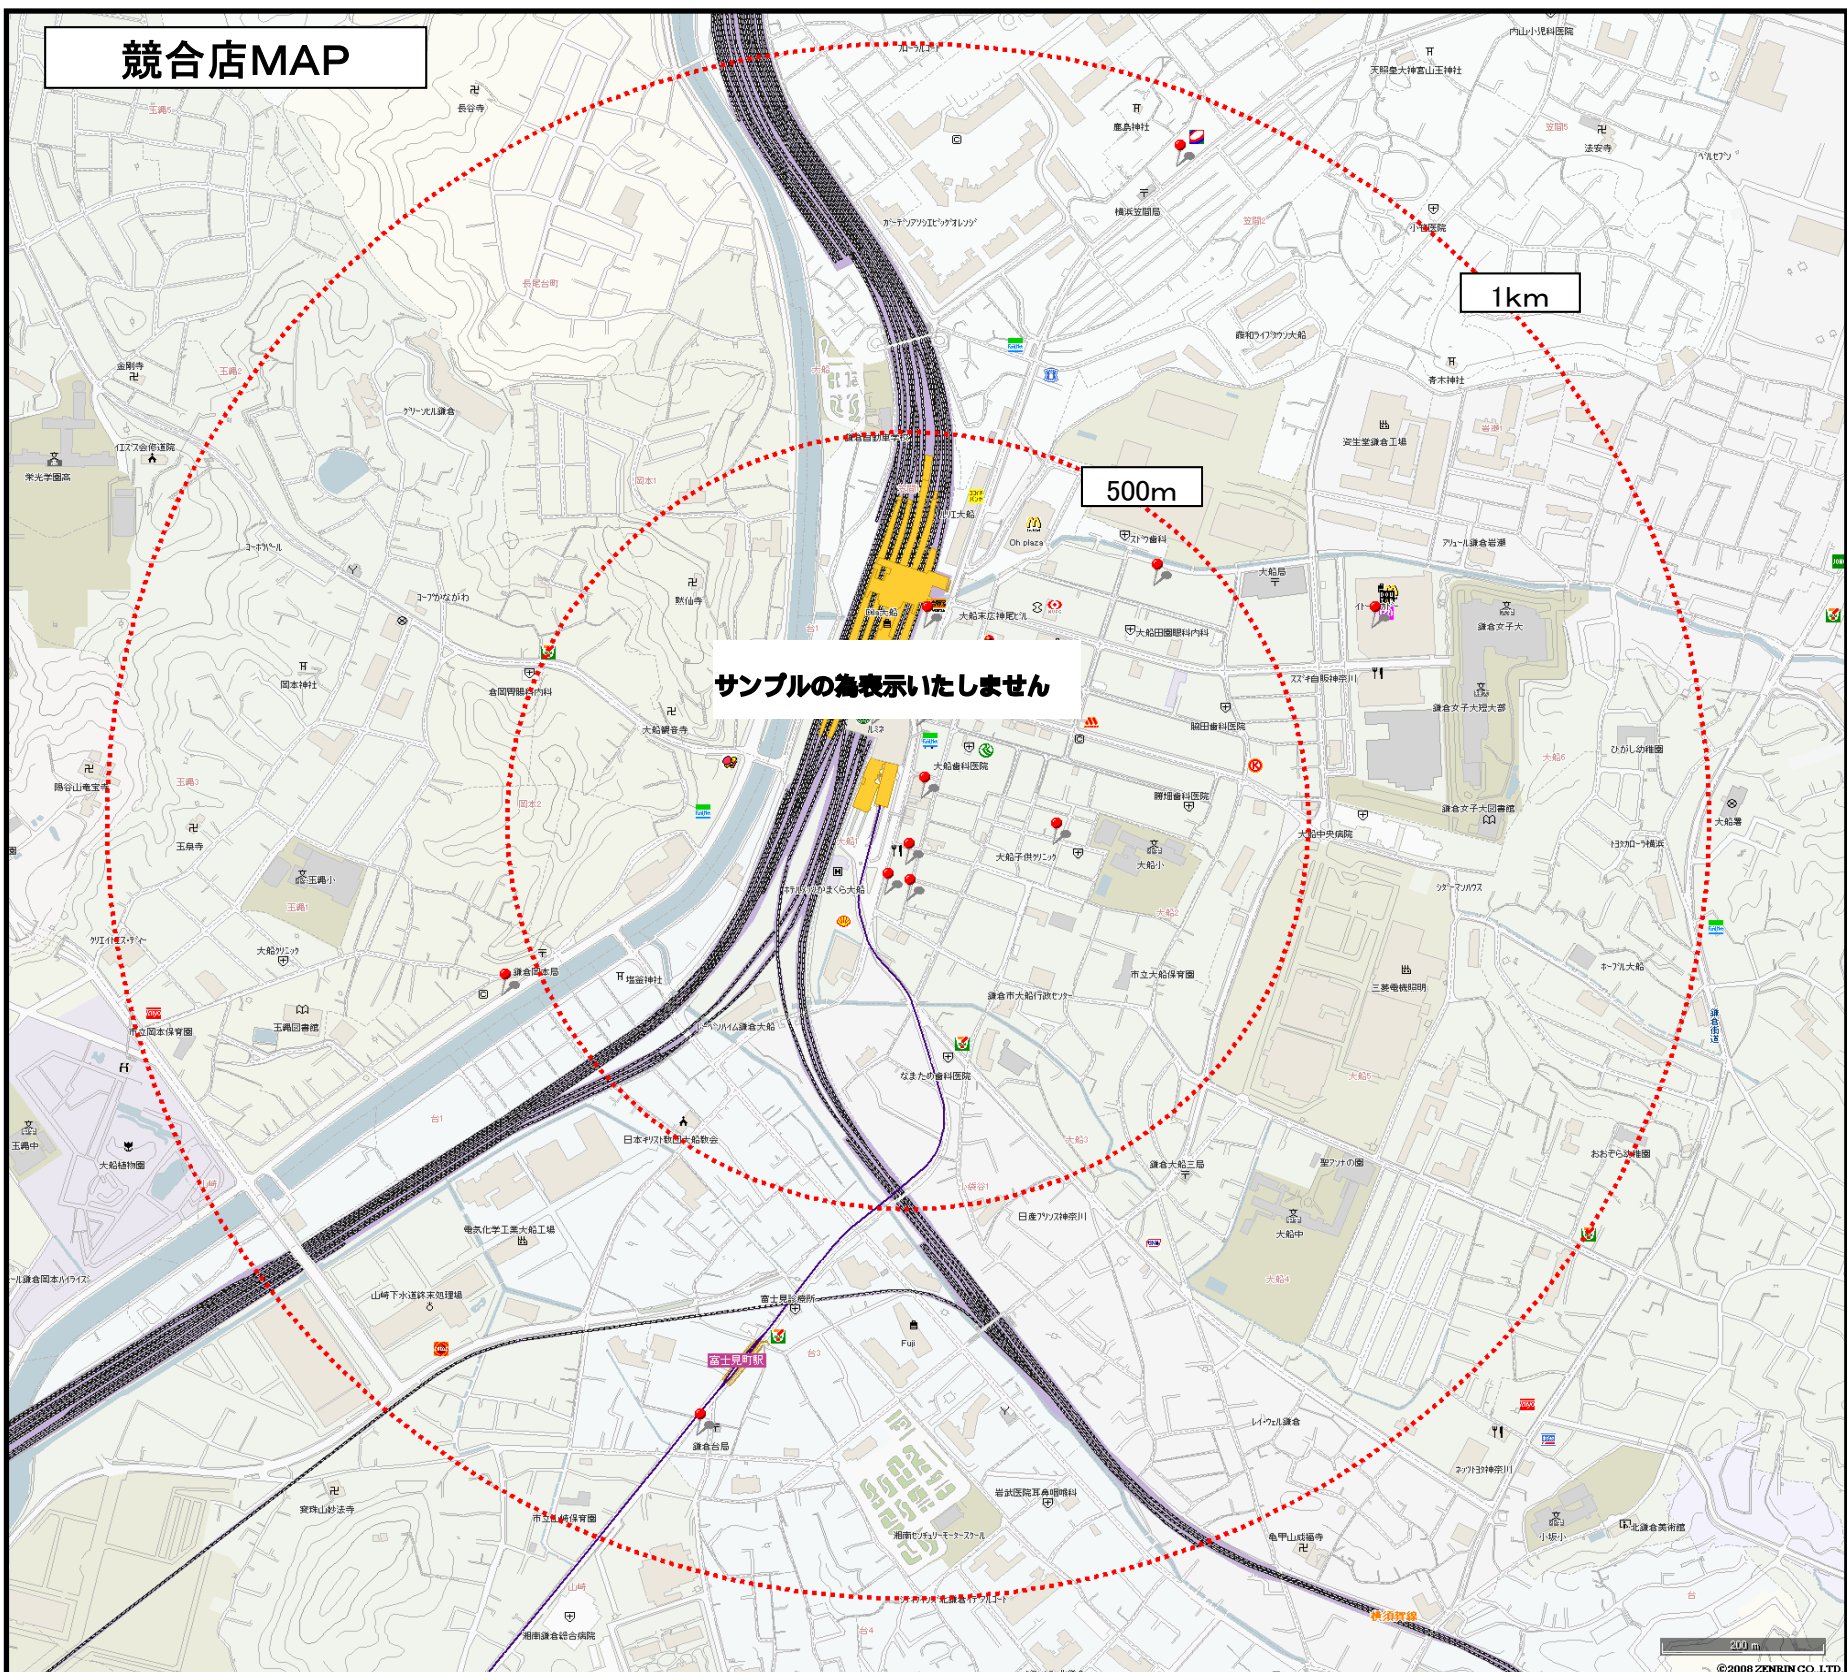

<周辺競合店所在地・名称>

周辺500m・1kmの和洋菓子店の一覧です。

500m以内	
①	サンプルの為表示いたしません
②	
③	
④	
⑤	
⑥	
⑦	
⑧	
⑨	
⑩	
⑪	

500m～1k以内	
⑫	サンプルの為表示いたしません
⑬	
⑭	
⑮	

◎ご注意◎

この報告書は、依頼者様の希望により、当社の過去のデータ及びヒアリングデータに基づき作成したものであり、記載した所在地及び名称は実勢と異なっている場合がございます。特に、ヒアリング情報に関しては、貴社の特段の要請により行っているものでありますので、取扱には十分ご注意いただきますようお願い申し上げます。